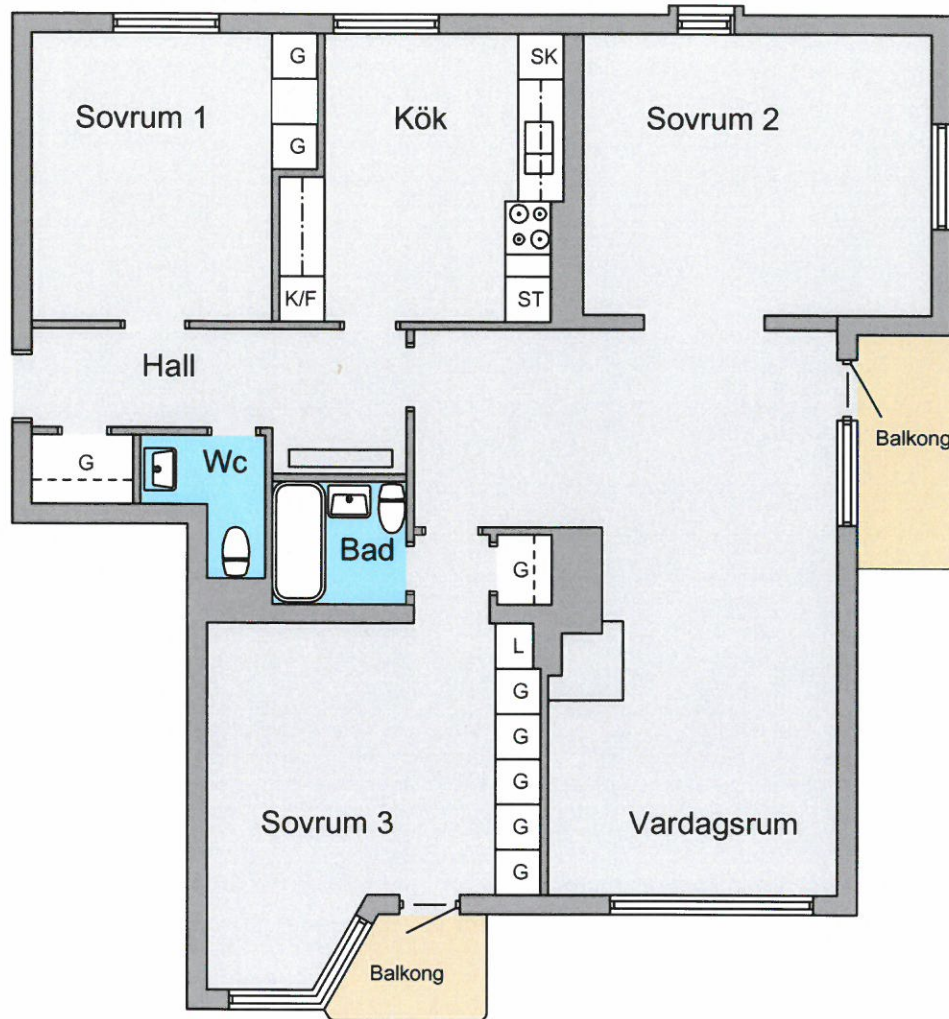

Teckenförklaring

K Kyl
ST Städskåp
G Garderob
L Linneskåp

Skala
0 1 2 3 4 5 meter

Plats för loggo

Kv. 007 Löttorp
Löttorpsvägen 26
lägenhet 007-001-13-002
1 rum och kök 55 kvm

Teckenförklaring

K Kyl
ST Städskåp
G Garderob
L Linneskåp

Skala
0 1 2 3 4 5 meter

Plats för loggo

Kv. 007 Löttorp
Löttorpsvägen 26
lägenhet 007-001-13-002
1 rum och kök 55 kvm

Teckenförklaring

K	Kyl
ST	Städsåp
G	Garderob
L	Linnesåp

Plats för loggo

Kv. 1-Skogsvägen
Skogsvägen 13 A
lägenhet 1-001-0024
4 rum och kök ca: 111,1 kvm

Teckenförklaring

K/F	Kyl / Frys
SK	Skafferi
ST	Städskap
G	Garderob
L	Linneskåp

Plats för logo

Böda 2:88

Bödas väg 1 A
objekt 456-007
2 rum och kök
61 kvm

- K/F Kyl och Frys
- DM Diskmaskin
- TM Tvättmaskin
- TT Torktumlare
- Klk Klädkammare
- Frd Förråd
- SK/U Skafferiskåp med ugn
- L Linneskåp
- G Garderob
- VVB Varmvattenberedare
- FTX Vent aggregat