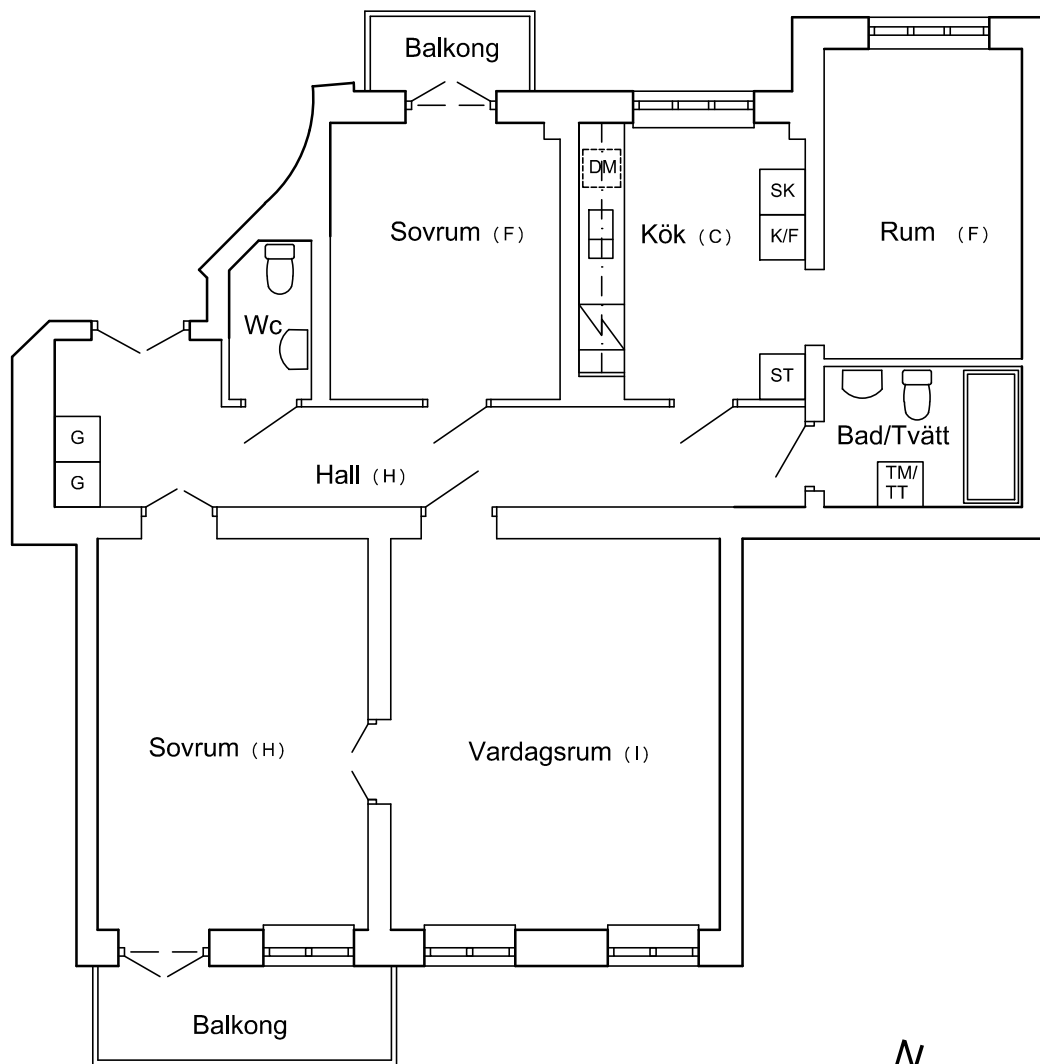

Lgh nr 61-787
 Backgårdsgatan 5 B
 3 rok
 ca 72 m²

Kv Grustäckten 4

Grusvägen 4, lägenhet 123-001-01-0123

3 rum och kök 104,2 kvm

Plats för loggo

Kv. 007 Löttorp
Löttorpsvägen 26
lägenhet 007-001-13-002
1 rum och kök 55 kvm

Teckenförklaring

K Kyl
ST Städskåp
G Garderob
L Linneskåp

Skala
0 1 2 3 4 5 meter

Plats för loggo

Kv. 007 Löttorp
Löttorpsvägen 26
lägenhet 007-001-13-002
1 rum och kök 55 kvm

Teckenförklaring

K Kyl
ST Städskåp
G Garderob
L Linneskåp

Skala
0 1 2 3 4 5 meter

Plats för loggo

Kv. 007 Löttorp
Löttorpsvägen 26
lägenhet 007-001-13-002
1 rum och kök 55 kvm

Teckenförklaring

K	Kyl
ST	Städsåp
G	Garderob
L	Linnesåp

Plats för loggo

Kv. 1-Skogsvägen
Skogsvägen 13 A
lägenhet 1-001-0024
4 rum och kök ca: 111,1 kvm

Teckenförklaring

K/F	Kyl / Frys
SK	Skafferi
ST	Städskap
G	Garderob
L	Linneskåp

Plats för logo

Böda 2:88

Bödas väg 1 A
objekt 456-007
2 rum och kök
61 kvm

- K/F Kyl och Frys
- DM Diskmaskin
- TM Tvättmaskin
- TT Torktumlare
- Klk Klädkammare
- Frd Förråd
- SK/U Skafferiskåp med ugn
- L Linneskåp
- G Garderob
- VVB Varmvattenberedare
- FTX Vent aggregat