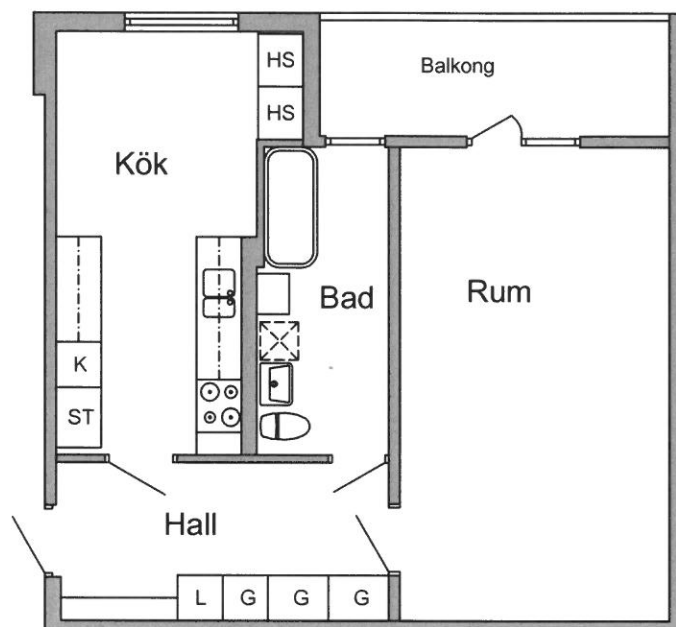

Lgh nr 61-787
 Backgårdsgatan 5 B
 3 rok
 ca 72 m²

Kv Grustäckten 4

Grusvägen 4, lägenhet 123-001-01-0123

3 rum och kök 104,2 kvm

Plats för loggo

Kv. 007 Löttorp
Löttorpsvägen 26
lägenhet 007-001-13-002
1 rum och kök 55 kvm

Teckenförklaring

K Kyl
ST Städskåp
G Garderob
L Linneskåp

Skala
0 1 2 3 4 5 meter

Plats för loggo

Kv. 007 Löttorp
Löttorpsvägen 26
lägenhet 007-001-13-002
1 rum och kök 55 kvm

Teckenförklaring

K Kyl
ST Städskåp
G Garderob
L Linneskåp

Skala
0 1 2 3 4 5 meter

Plats för loggo

Kv. 007 Löttorp
Löttorpsvägen 26
lägenhet 007-001-13-002
1 rum och kök 55 kvm

Teckenförklaring

K	Kyl
ST	Städsåp
G	Garderob
L	Linnesåp

Plats för loggo

Kv. 1-Skogsvägen
Skogsvägen 13 A
lägenhet 1-001-0024
4 rum och kök ca: 111,1 kvm

Teckenförklaring

K/F	Kyl / Frys
SK	Skafferi
ST	Städskap
G	Garderob
L	Linneskåp

Plats för logo

Böda 2:88

Bödas väg 1 A
objekt 456-007
2 rum och kök
61 kvm

- K/F Kyl och Frys
- DM Diskmaskin
- TM Tvättmaskin
- TT Torktumlare
- Klk Klädkammare
- Frd Förråd
- SK/U Skafferiskåp med ugn
- L Linneskåp
- G Garderob
- VVB Varmvattenberedare
- FTX Vent aggregat