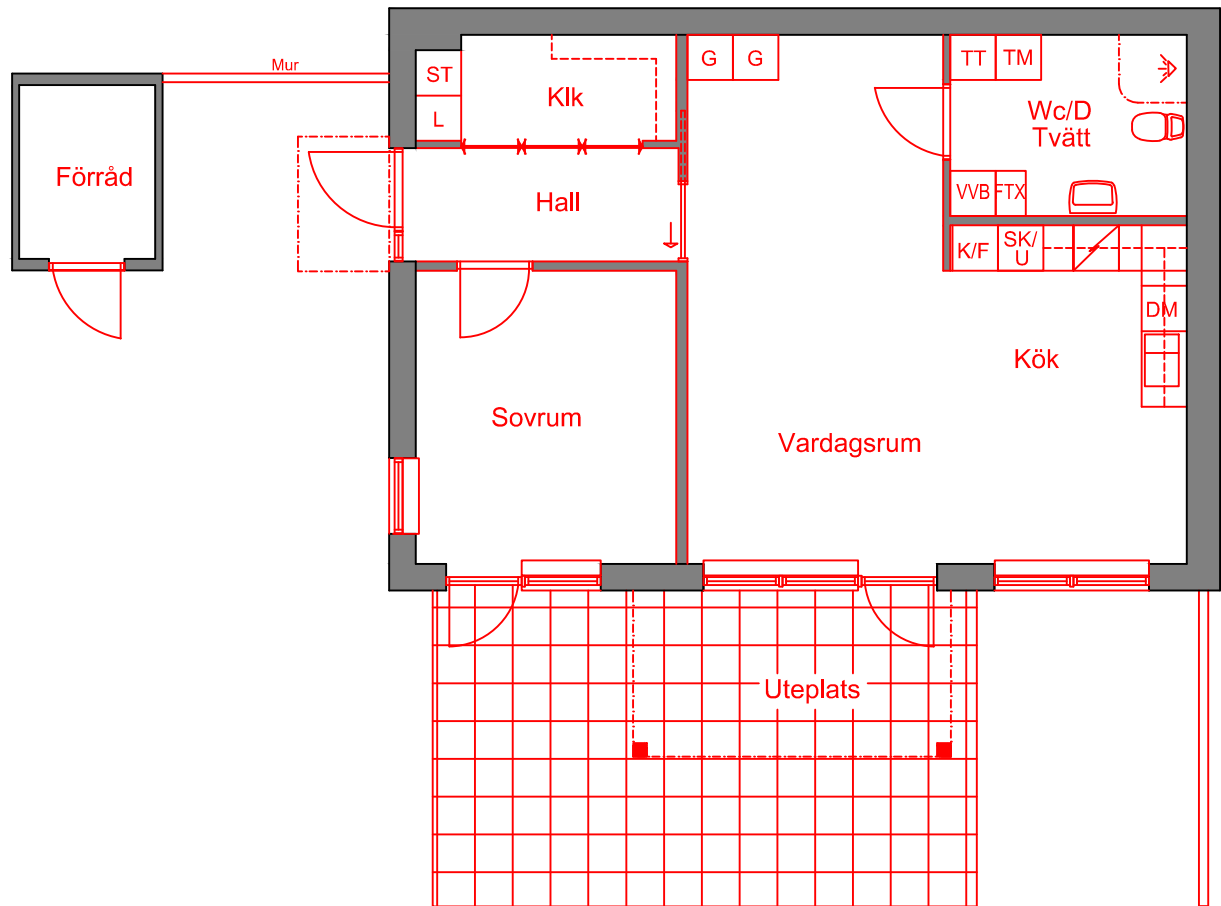

Teckenförklaring

K Kyl
ST Städskåp
G Garderob
L Linneskåp

Skala
0 1 2 3 4 5 meter

Plats för loggo

Kv. 007 Löttorp
Löttorpsvägen 26
lägenhet 007-001-13-002
1 rum och kök 55 kvm

Teckenförklaring

K Kyl
ST Städskåp
G Garderob
L Linneskåp

Skala
0 1 2 3 4 5 meter

Plats för loggo

Kv. 007 Löttorp
Löttorpsvägen 26
lägenhet 007-001-13-002
1 rum och kök 55 kvm

Teckenförklaring

K	Kyl
ST	Städsåp
G	Garderob
L	Linnesåp

Plats för loggo

Kv. 1-Skogsvägen
Skogsvägen 13 A
lägenhet 1-001-0024
4 rum och kök ca: 111,1 kvm

Teckenförklaring

K/F	Kyl / Frys
SK	Skafferi
ST	Städskap
G	Garderob
L	Linneskåp

Plats för logo

Böda 2:88

Bödas väg 1 A
objekt 456-007
2 rum och kök
61 kvm

- K/F Kyl och Frys
- DM Diskmaskin
- TM Tvättmaskin
- TT Torktumlare
- Klk Klädkammare
- Frd Förråd
- SK/U Skafferiskåp med ugn
- L Linneskåp
- G Garderob
- VVB Varmvattenberedare
- FTX Vent aggregat