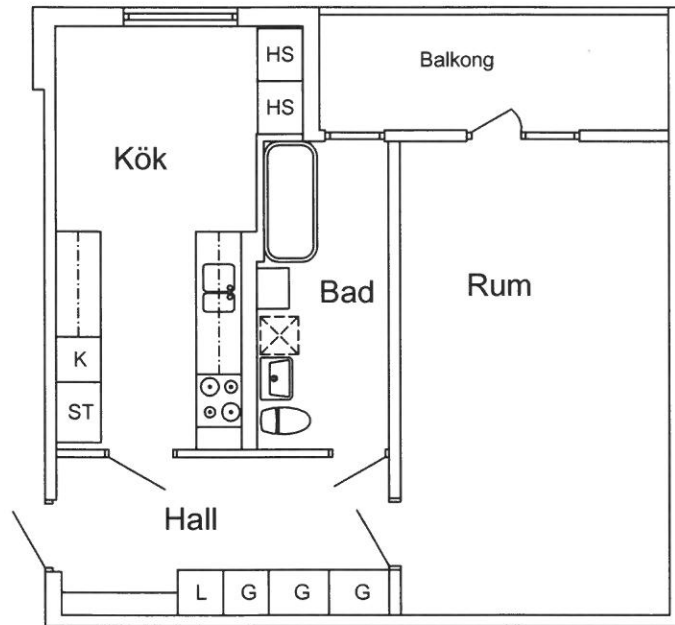

Lgh nr 61-787
 Backgårdsgatan 5 B
 3 rok
 ca 72 m²

Kv Grustäckten 4

Grusvägen 4, lägenhet 123-001-01-0123

3 rum och kök 104,2 kvm

Plats för loggo

Kv. 007 Löttorp
Löttorpsvägen 26
lägenhet 007-001-13-002
1 rum och kök 55 kvm

Teckenförklaring

K Kyl
ST Städskåp
G Garderob
L Linneskåp

Skala
0 1 2 3 4 5 meter

Plats för loggo

Kv. 007 Löttorp
Löttorpsvägen 26
lägenhet 007-001-13-002
1 rum och kök 55 kvm

Teckenförklaring

K Kyl
ST Städskåp
G Garderob
L Linneskåp

Skala
0 1 2 3 4 5 meter

Plats för loggo

Kv. 007 Löttorp
Löttorpsvägen 26
lägenhet 007-001-13-002
1 rum och kök 55 kvm

Teckenförklaring

K	Kyl
ST	Städsåp
G	Garderob
L	Linnesåp

Plats för loggo

Kv. 1-Skogsvägen
Skogsvägen 13 A
lägenhet 1-001-0024
4 rum och kök ca: 111,1 kvm

Teckenförklaring

K/F	Kyl / Frys
SK	Skafferi
ST	Städskap
G	Garderob
L	Linneskåp

Plats för logo

Böda 2:88

Bödas väg 1 A
objekt 456-007
2 rum och kök
61 kvm

- K/F Kyl och Frys
- DM Diskmaskin
- TM Tvättmaskin
- TT Torktumlare
- Klk Klädkammare
- Frd Förråd
- SK/U Skafferiskåp med ugn
- L Linneskåp
- G Garderob
- VVB Varmvattenberedare
- FTX Vent aggregat